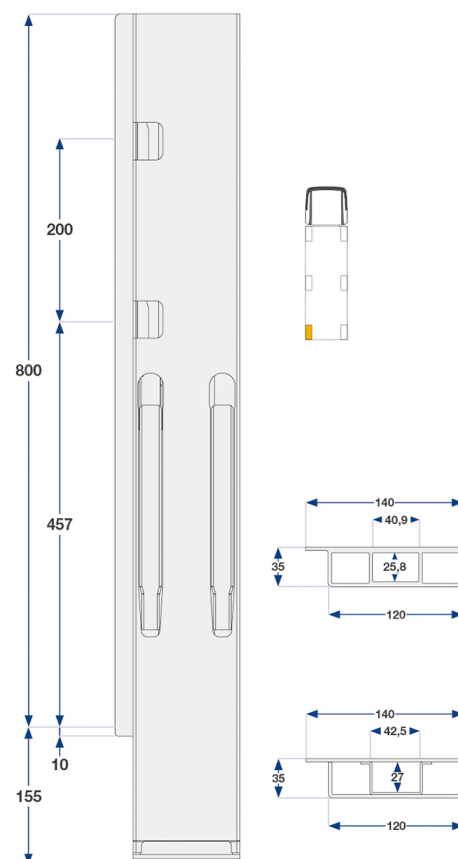

## Takapylvään vasen leveä yksittäinen, 2 lukkoa

Tuotenumero: 17511406