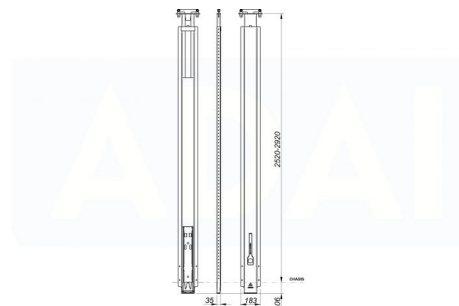

Lukkotolppien varaosat ja tarvikkeet

Kiinteä pilari 2495/49, XL

Puun pidin

Tuotenumero: 160505130

Kuvaus

Ominaisuudet: CS ilman kattokorkeutta. H>2520 <2920mm. yläosa
0502293/94/95|Mekanismi alennettu|Pylaarirunko: Terästyyppi S700MC
2,5mm.|Käsittely: KTL 30µm.

Lisäkuvat