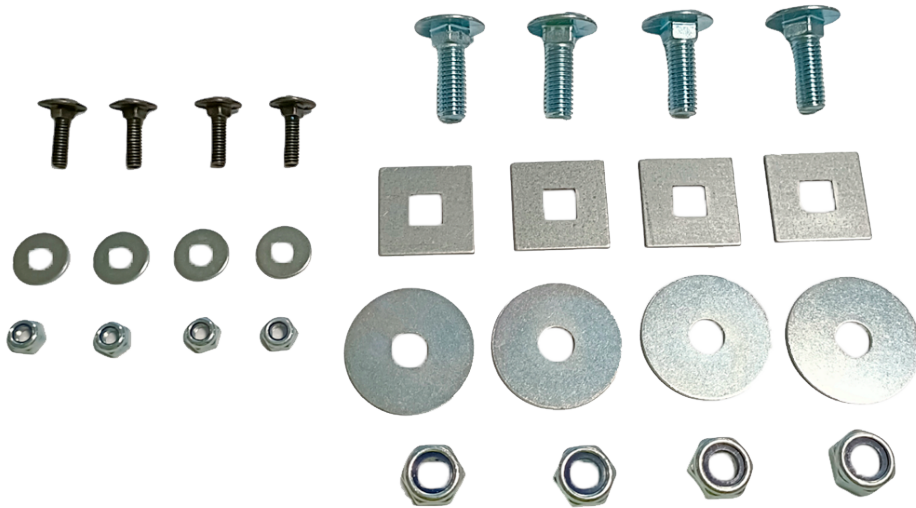

Muovilaatikoiden varaosat

# Kiinnityssarja työkalulaatikko 700-1000 SL2

Tuotenumero: 100371

## Kuvaus

4x lukkoruuvi M10 x 30 mm

4x mutteri M10

4x aluslevy 10/40 x 2 mm

4x aluslevy neliö 10/30 x 1.5 mm

4x lukkoruuvi M6 x 20 mm

4x mutteri M6

4x aluslevy 6/18 x 1.5 mm

**Paino:** 0.31 kg