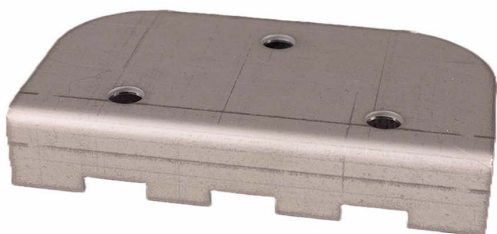

Levyjarrujen varaosat ja tarvikkeet

Kiinnike jarrukilvelle Elsa 195 17144575 hits ROR BE 118591 - 2 kpl/kilpi

Tuotenumero: 17144578 Vanha tuotenumero: 17044578

Paino: 0.12 kg

Lisäkuvat