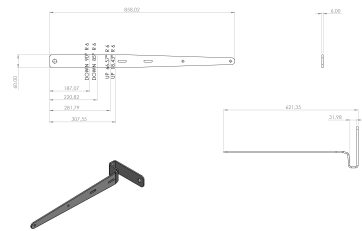

Lattakannakkeet

**Kiertävä lattakannake, pitkä
620x60x6 mm KZn**

Tuotenumero: 150458

**Kuvaus**

Soveltuu parhaiten 650-720 mm leveisiin lokasuojiin

Käytettävä lisätukea 150459

t=6,00 mm

L=620,00 mm

B=60,00 mm

6 mm S355 20gb

Kuumasinkattu min 70μ

Paino 2,10 kg

Lisäkuvat