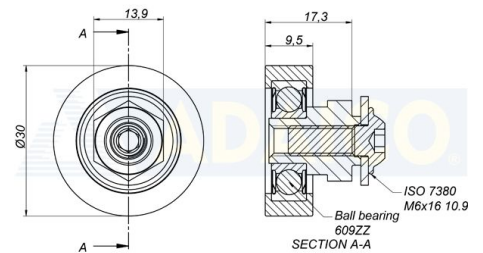

Laakeri, pyörät ja liiut

**Kattorulla Ø30x9x23x13, nylon  
Pakkauksessa 10 kpl**

Tuotenumero: 160801389