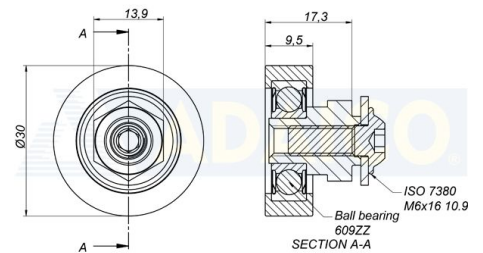

Laakeri, pyörät ja liiut

**Kattorulla Ø30x9x23x13, nylon
Pakkauksessa 10 kpl**

Tuotenumero: 160801389

Lisäkuvat