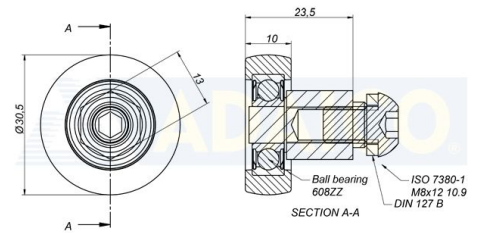

Laakeri, pyörät ja liiut

**Kattorulla Ø30x9x23x13, nylon  
Pakkauksessa 10 kpl**

Tuotenumero: 160801387