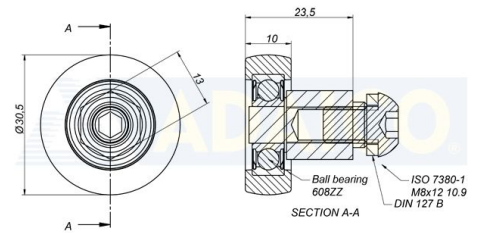

Laakeri, pyörät ja liiut

Kattorulla Ø30x9x23x13, nylon Pakkauksessa 10 kpl

Tuotenumero: 160801387

Lisäkuvat