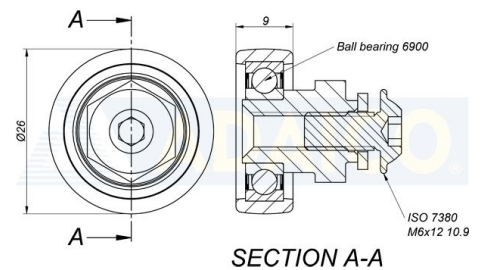

Laakeri, pyörät ja liiut

Kattorulla Ø26x17, teräs

Pakkauksessa 10 kpl

Tuotenumero: 160801381