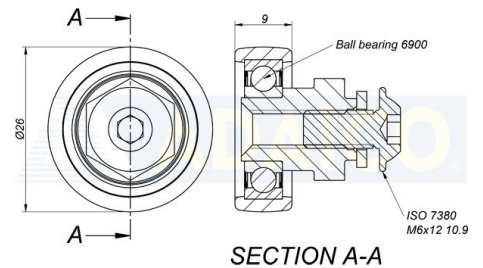

Laakeri, pyörät ja liiut

Kattorulla Ø26x17, teräs
Pakkauksessa 10 kpl

Tuotenumero: 160801381

Lisäkuvat