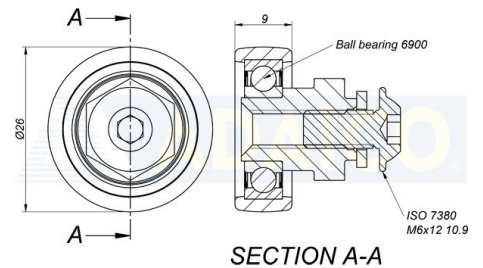

# Kattopyörä Ø26x17, nylon Pakkauksessa 10 kpl

Tuotenumero: 160801380