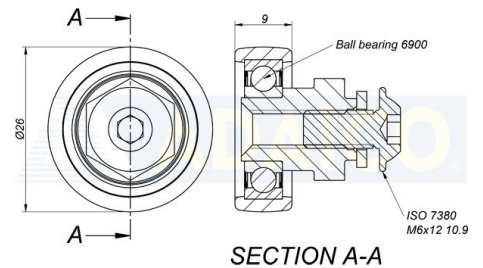

Laakeri, pyörät ja liiut

Kattopyörä Ø26x17, nylon Pakkauksessa 10 kpl

Tuotenumero: 160801380