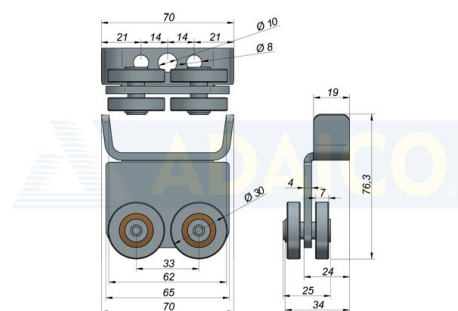

Laakeri, pyörät ja liuut

Käräy Ø30x25, teräslaakeri

Tuotenumero: 160801118

Kuvaus

Ominaisuudet: Dump Truckille | Teräslaakeri

Lisäkuvat