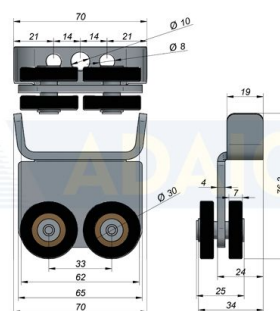

Laakeri, pyörät ja liiut

Kärri Ø30x25, nylon laakeri

Tuotenumero: 160801119

Kuvaus

Ominaisuudet: Dump Truckille | Nylon laakeri