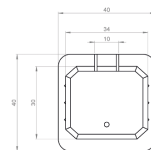

# Kannaketulppa nelikulmainen Kannakeprofiili C

Tuotenumero: 100364 Vanha tuotenumero: 5039107

**Paino:** 0.01 kg