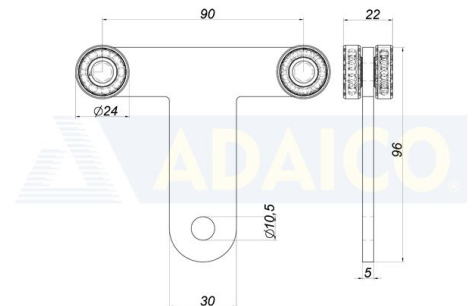

Laakeri, pyörät ja liiut

Kaksoisrulla Ø24x22, teräs Pilarivaunuun 160502043

Tuotenumero: 160801140

Kuvaus

Ominaisuudet: Teräsrulla