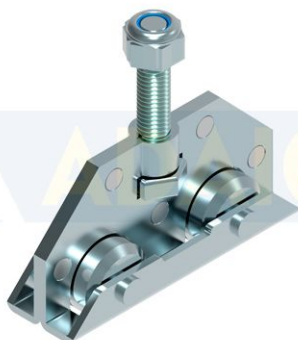

Laakeri, pyörät ja liiut

**Kaksoisrulla Ø20x22, teräslaakeri ruuvi 40 mm**

Tuotenumero: 160801113

**Kuvaus**

Ominaisuudet: Laakeri Teräs | Itselukittuva mutteri | 40mm ruuvi.