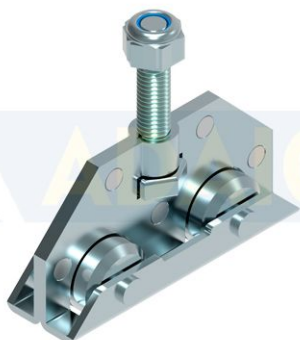

Laakeri, pyörät ja liiut

Kaksoisrulla Ø20x22, teräslaakeri ruuvi 40 mm

Tuotenumero: 160801113

**Kuvaus**

Ominaisuudet: Laakeri Teräs | Itselukittuva mutteri | 40mm ruuvi.