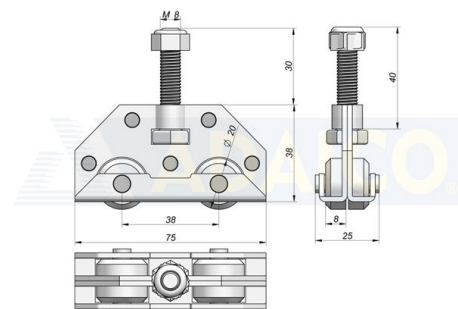

Laakeri, pyörät ja liiut

Kaksoisrulla Ø20x22, teräslaakeri ruuvi 40 mm

Tuotenumero: 160801113

**Kuvaus**

Ominaisuudet: Laakeri Teräs | Itselukittuva mutteri | 40mm ruuvi.