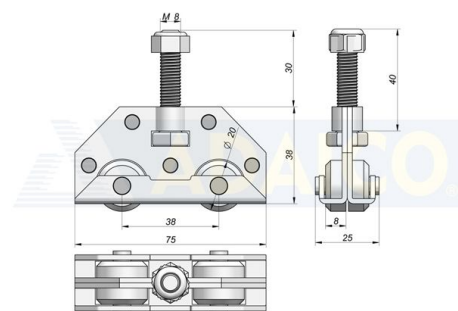

Laakeri, pyörät ja liiut

**Kaksoisrulla Ø20x22, teräslaakeri ruuvi 40 mm**

Tuotenumero: 160801113

**Kuvaus**

Ominaisuudet: Laakeri Teräs | Itselukittuva mutteri | 40mm ruuvi.