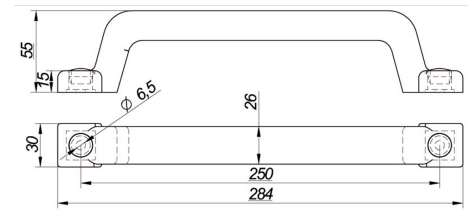

Kahvat

Kahva 280x30x55, muovia musta

Tuotenumero: 161602030 Vanha tuotenumero: 103618/18019

**Paino:** 0.29 kg

Lisäkuvat