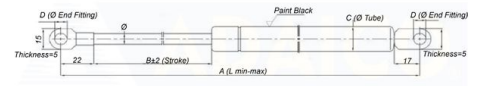

Kaasujouset

Kaasujousi työntävä 800/452 1500N 14/27

Tuotenumero: 161683024

Kuvaus

A: 452-800

B: 348

C: 27

D: 8,1