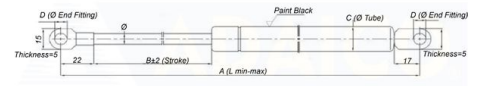

Kaasujouset

**Kaasujousi työntävä 800/452 1000N
10/22**

Tuotenumero: 161683022

**Kuvaus**

A: 452-800

B: 348

C: 22

D: 8,1