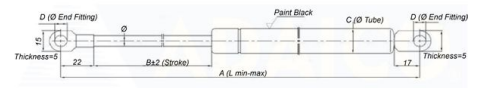

Kaasujouset

Kaasujousi työntävä 800/452 1000N 10/22

Tuotenumero: 161683022

Kuvaus

A: 452-800

B: 348

C: 22

D: 8,1