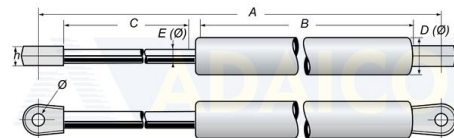

# Kaasujousi työntävä 800/418 1000N 10/22 M8

Tuotenumero: 161603022

## Kuvaus

A: 800

B: 418

C: 348

D: Ø22

E: Ø10

**Paino:** 0.65 kg