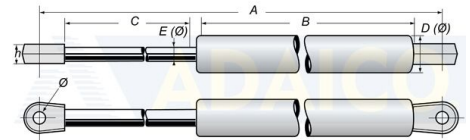

Kaasujouset

Kaasujousi työntävä 800/418 1000N 10/22 M8

Tuotenumero: 161603022

Kuvaus

A: 800

B: 418

C: 348

D: Ø22

E: Ø10

Paino: 0.65 kg