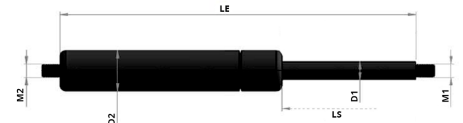

# Kaasujousi työntävä 800/350 900N 10/22 M8

Tuotenumero: 150051

Koko	D1	D2	LS	LE	M1	M2	N
10/22	10	22	10-350	2xLS+45	M8x1,25	M8x1,25	0-1200