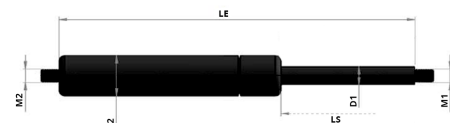

Kaasujouset

Kaasujousi työntävä 800/350 900N 10/22 M8

Tuotenumero: 150051

Koko	D1	D2	LS	LE	M1	M2	N
10/22	10	22	10-350	2xLS+45	M8x1,25	M8x1,25	0-1200