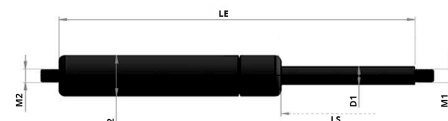

Kaasujouset

Kaasujousi työntävä 800/350 600N 10/22 M8

Tuotenumero: 150050

| Koko | D1 | D2 | LS | LE | M1 | M2 | N |
|-------|----|----|--------|---------|---------|---------|--------|
| 10/22 | 10 | 22 | 10-350 | 2xLS+45 | M8x1,25 | M8x1,25 | 0-1200 |