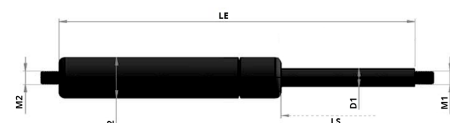

# Kaasujousi työntävä 800/350 400N 10/22 M8

Tuotenumero: 150048

Koko	D1	D2	LS	LE	M1	M2	N
10/22	10	22	10-350	2xLS+45	M8x1,25	M8x1,25	0-1200