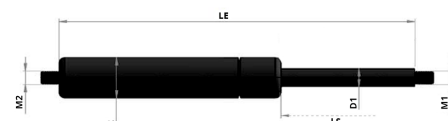

Kaasujouset

Kaasujousi työntävä 750/300 750N 10/22 M8

Tuotenumero: 150046

Koko	D1	D2	LS	LE	M1	M2	N
10/22	10	22	10-350	2xLS+45	M8x1,25	M8x1,25	0-1200