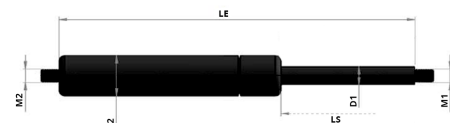

Kaasujouset

Kaasujousi työntävä 750/300 750N 10/22 M8

Tuotenumero: 150046

Koko	D1	D2	LS	LE	M1	M2	N
10/22	10	22	10-350	2xLS+45	M8x1,25	M8x1,25	0-1200