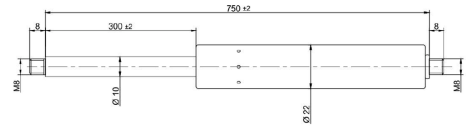

Kaasujouset

**Kaasujousi työntävä 750/300 450N
10/22 M8**

Tuotenumero: 150045

**Paino:** 0.65 kg