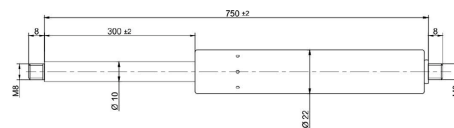

# Kaasujousi työntävä 750/300 450N 10/22 M8

Tuotenumero: 150045

**Paino:** 0.65 kg