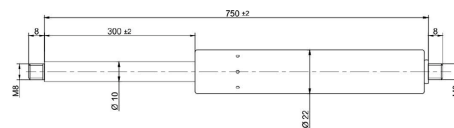

Kaasujouset

Kaasujousi työntävä 750/300 1000N 10/22 M8

Tuotenumero: 150047

**Paino:** 0.65 kg