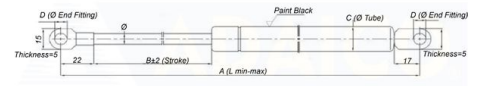

Kaasujouset

**Kaasujousi työntävä 700/402 800N
10/22**

Tuotenumero: 161683018

**Kuvaus**

A: 402-700

B: 298

C: 22

D: 8,1