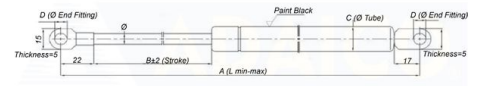

## Kaasujouset

**Kaasujousi työntävä 700/402 800N  
10/22**

Tuotenumero: 161683018

**Kuvaus**

A: 402-700

B: 298

C: 22

D: 8,1