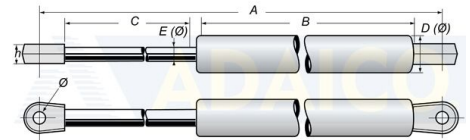

Kaasujouset

**Kaasujousi työntävä 700/402 800N
10/22 M8**

Tuotenumero: 161603018

**Kuvaus**

A: 700

B: 368

C: 298

D: Ø22

E: Ø10