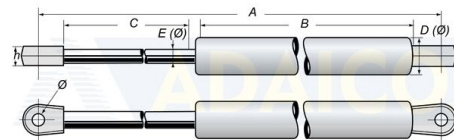

Kaasujouset

Kaasujousi työntävä 700/402 800N 10/22 M8

Tuotenumero: 161603018

Kuvaus

A: 700

B: 368

C: 298

D: Ø22

E: Ø10