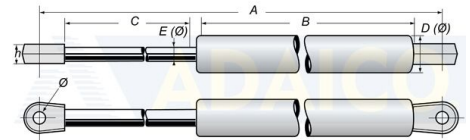

Kaasujouset

**Kaasujousi työntävä 700/402 800N  
10/22 M8**

Tuotenumero: 161603018

**Kuvaus**

A: 700

B: 368

C: 298

D: Ø22

E: Ø10