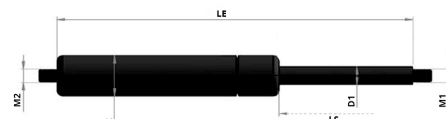

Kaasujouset

Kaasujousi työntävä 700/300 100N 10/22 M8

Tuotenumero: 150043

Koko	D1	D2	LS	LE	M1	M2	N
10/22	10	22	10-350	2xLS+45	M8x1,25	M8x1,25	0-1200