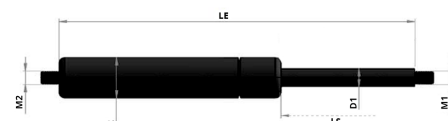

# Kaasujousi työntävä 650/250 750N 10/22 M8

Tuotenumero: 150041

Koko	D1	D2	LS	LE	M1	M2	N
10/22	10	22	10-350	2xLS+45	M8x1,25	M8x1,25	0-1200