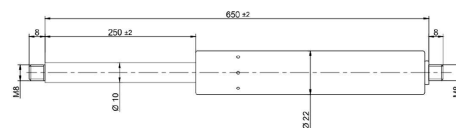

Kaasujouset

Kaasujousi työntävä 650/250 500N 10/22 M8

Tuotenumero: 150040

**Paino:** 0.56 kg