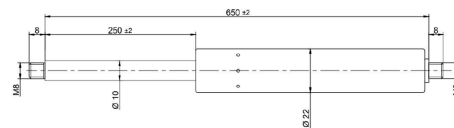

Kaasujouset

Kaasujousi työntävä 650/250 500N 10/22 M8

Tuotenumero: 150040

**Paino:** 0.56 kg