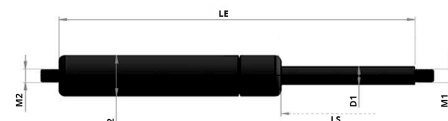

# Kaasujousi työntävä 650/250 350N 10/22 M8

Tuotenumero: 150039

Koko	D1	D2	LS	LE	M1	M2	N
10/22	10	22	10-350	2xLS+45	M8x1,25	M8x1,25	0-1200