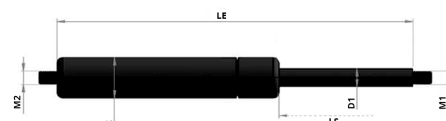

# Kaasujousi työntävä 650/250 350N 10/22 M8

Tuotenumero: 150039

Koko	D1	D2	LS	LE	M1	M2	N
10/22	10	22	10-350	2xLS+45	M8x1,25	M8x1,25	0-1200