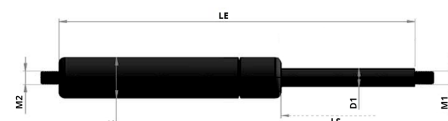

Kaasujouset

Kaasujousi työntävä 650/250 250N 10/22 M8

Tuotenumero: 150038

Koko	D1	D2	LS	LE	M1	M2	N
10/22	10	22	10-350	2xLS+45	M8x1,25	M8x1,25	0-1200