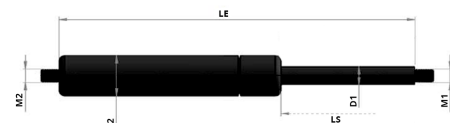

Kaasujouset

Kaasujousi työntävä 650/250 250N 10/22 M8

Tuotenumero: 150038

Koko	D1	D2	LS	LE	M1	M2	N
10/22	10	22	10-350	2xLS+45	M8x1,25	M8x1,25	0-1200