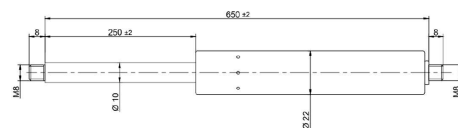

# Kaasujousi työntävä 650/250 1000N 10/22 M8

Tuotenumero: 150042

**Paino:** 0.57 kg