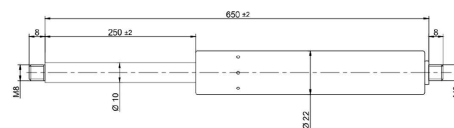

# Kaasujousi työntävä 650/250 1000N 10/22 M8

Tuotenumero: 150042

**Paino:** 0.57 kg