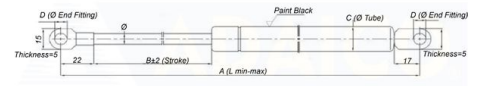

## Kaasujouset

**Kaasujousi työntävä 603/353 800N  
10/27**

Tuotenumero: 161683026

**Kuvaus**

A: 353,5-603,5

B: 250

C: 27

D: 8,1