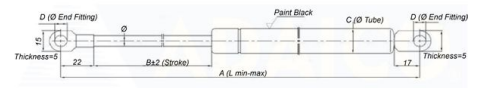

Kaasujouset

Kaasujousi työntävä 603/353 600N 8/18

Tuotenumero: 161683010

Kuvaus

A: 353,5-603,5

B: 250

C: 10

D: 8,1