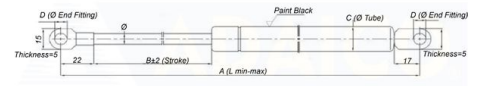

Kaasujouset

**Kaasujousi työntävä 603/353 600N
8/18**

Tuotenumero: 161683010

**Kuvaus**

A: 353,5-603,5

B: 250

C: 10

D: 8,1