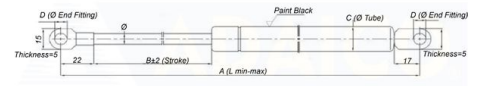

## Kaasujouset

**Kaasujousi työntävä 600/352 800N  
10/22**

Tuotenumero: 161683012

**Kuvaus**

A: 352-600

B: 248

C: 22

D: 8,1