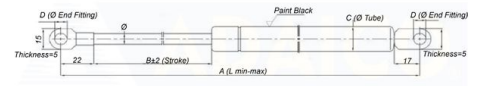

Kaasujouset

**Kaasujousi työntävä 600/352 800N
10/22**

Tuotenumero: 161683012

**Kuvaus**

A: 352-600

B: 248

C: 22

D: 8,1