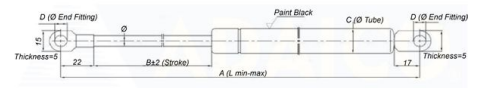

Kaasujouset

Kaasujousi työntävä 600/352 1000N 10/22

Tuotenumero: 161683014

Kuvaus

A: 352-600

B: 248

C: 22

D: 8,1