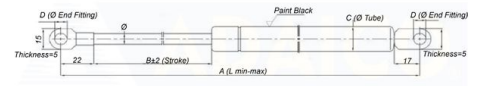

Kaasujouset

**Kaasujousi työntävä 600/352 1000N
10/22**

Tuotenumero: 161683014

**Kuvaus**

A: 352-600

B: 248

C: 22

D: 8,1