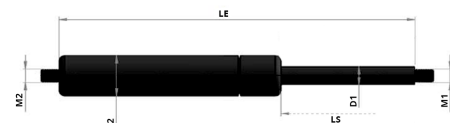

Kaasujouset

Kaasujousi työntävä 600/250 900N 10/22 M8

Tuotenumero: 150036

Koko	D1	D2	LS	LE	M1	M2	N
10/22	10	22	10-350	2xLS+45	M8x1,25	M8x1,25	0-1200