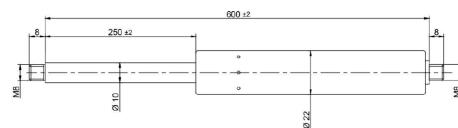

Kaasujouset

**Kaasujousi työntävä 600/250 700N
10/22 M8**

Tuotenumero: 150035

**Paino:** 0.51 kg