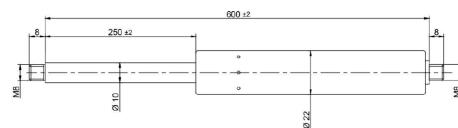

Kaasujouset

Kaasujousi työntävä 600/250 700N 10/22 M8

Tuotenumero: 150035

**Paino:** 0.51 kg