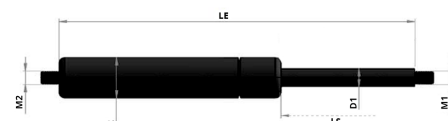

Kaasujouset

Kaasujousi työntävä 600/250 500N 10/22 M8

Tuotenumero: 150034

Koko	D1	D2	LS	LE	M1	M2	N
10/22	10	22	10-350	2xLS+45	M8x1,25	M8x1,25	0-1200