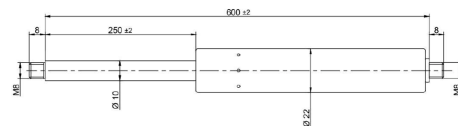

Kaasujouset

**Kaasujousi työntävä 600/250 400N  
10/22 M8**

Tuotenumero: 150033

**Paino:** 0.53 kg