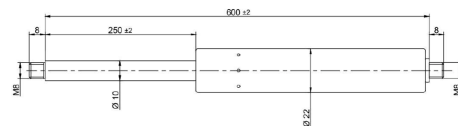

Kaasujouset

**Kaasujousi työntävä 600/250 400N
10/22 M8**

Tuotenumero: 150033

Paino: 0.53 kg