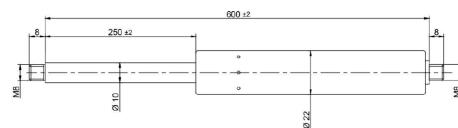

Kaasujouset

Kaasujousi työntävä 600/250 1100N 10/22 M8

Tuotenumero: 150037

**Paino:** 0.53 kg