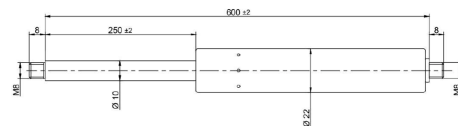

Kaasujouset

Kaasujousi työntävä 600/250 1100N 10/22 M8

Tuotenumero: 150037

**Paino:** 0.53 kg