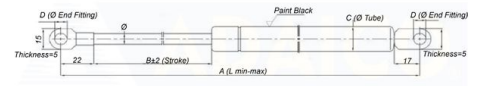

Kaasujouset

**Kaasujousi työntävä 500/290 600N
10/22**

Tuotenumero: 161683006

**Kuvaus**

A: 290-500

B: 210

C: 22

D: 8,1