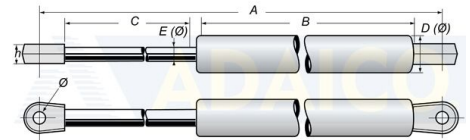

Kaasujouset

**Kaasujousi työntävä 500/290 1000N
10/22 M8**

Tuotenumero: 161603008

**Kuvaus**

A: 500

B: 253

C: 210

D: Ø22

E: Ø10