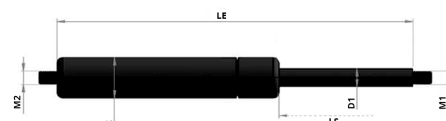

Kaasujouset

**Kaasujousi työntävä 500/197 400N
10/22 M8**

Tuotenumero: 150027

Koko	D1	D2	LS	LE	M1	M2	N
10/22	10	22	10-350	2xLS+45	M8x1,25	M8x1,25	0-1200