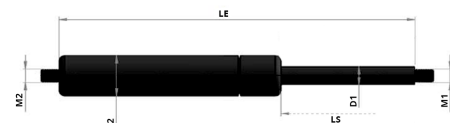

Kaasujouset

Kaasujousi työntävä 500/197 400N 10/22 M8

Tuotenumero: 150027

Koko	D1	D2	LS	LE	M1	M2	N
10/22	10	22	10-350	2xLS+45	M8x1,25	M8x1,25	0-1200