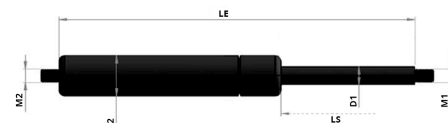

# Kaasujousi työntävä 500/197 250N 10/22 M8

Tuotenumero: 150025

Koko	D1	D2	LS	LE	M1	M2	N
10/22	10	22	10-350	2xLS+45	M8x1,25	M8x1,25	0-1200

**Paino:** 0.44 kg