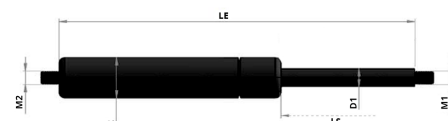

Kaasujouset

Kaasujousi työntävä 500/197 250N 10/22 M8

Tuotenumero: 150025

Koko	D1	D2	LS	LE	M1	M2	N
10/22	10	22	10-350	2xLS+45	M8x1,25	M8x1,25	0-1200

Paino: 0.44 kg