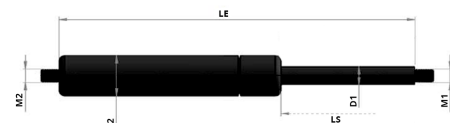

Kaasujouset

Kaasujousi työntävä 500/197 250N 10/22 M8

Tuotenumero: 150025

| Koko | D1 | D2 | LS | LE | M1 | M2 | N |
|-------|----|----|--------|---------|---------|---------|--------|
| 10/22 | 10 | 22 | 10-350 | 2xLS+45 | M8x1,25 | M8x1,25 | 0-1200 |

Paino: 0.44 kg