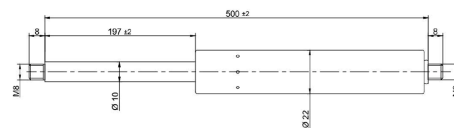

Kaasujouset

**Kaasujousi työntävä 500/197 1000N
10/22 M8**

Tuotenumero: 150031

**Paino:** 0.46 kg