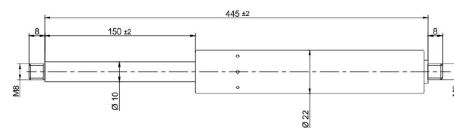

Kaasujouset

Kaasujousi työntävä 445/150 650N 10/22 M8

Tuotenumero: 150023

**Paino:** 0.41 kg