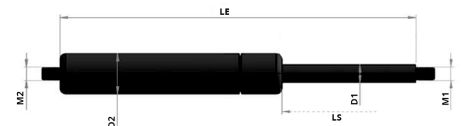

# Kaasujousi työntävä 445/150 400N 10/22 M8

Tuotenumero: 150022

Koko	D1	D2	LS	LE	M1	M2	N
10/22	10	22	10-350	2xLS+45	M8x1,25	M8x1,25	0-1200