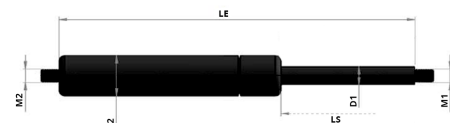

# Kaasujousi työntävä 445/150 400N 10/22 M8

Tuotenumero: 150022

Koko	D1	D2	LS	LE	M1	M2	N
10/22	10	22	10-350	2xLS+45	M8x1,25	M8x1,25	0-1200