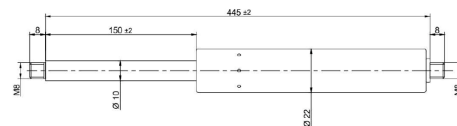

Kaasujouset

Kaasujousi työntävä 445/150 250N 10/22 M8

Tuotenumero: 150021

**Paino:** 0.41 kg