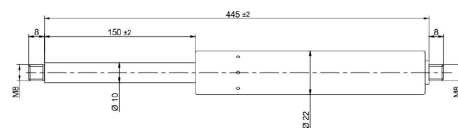

Kaasujouset

Kaasujousi työntävä 445/150 250N 10/22 M8

Tuotenumero: 150021

**Paino:** 0.41 kg