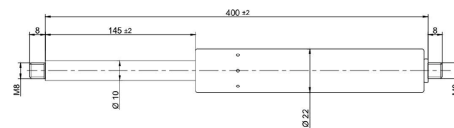

Kaasujouset

**Kaasujousi työntävä 400/145 300N
10/22 M8**

Tuotenumero: 150020

**Paino:** 0.375 kg