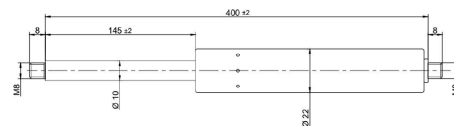

Kaasujouset

**Kaasujousi työntävä 400/145 300N  
10/22 M8**

Tuotenumero: 150020

**Paino: 0.375 kg**